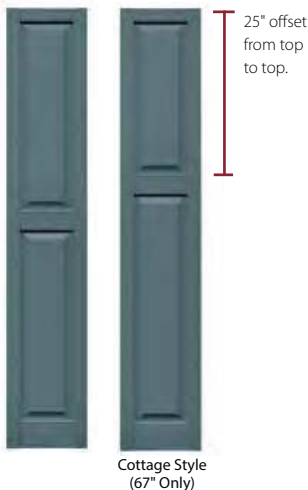

Raised Panel Shutters, Wineberry (078) • Round Gable Vent, White (001)

Standard

Available in 16 colors: 001, 002, 004, 008, 009, 010, 018, 023, 027, 028, 036, 078, 117, 122, 166, 167, and paintable (030).

Shutters can be produced in any color that Mid-America manufactures. For more information, see page 46.

Packaged with Shutter-Loks® and screws.

Lengths and widths are nominal.

Length	Width	
	12"	14-3/4"
31"	Item # 00 02 1231 ***	Item # 00 02 1431 ***
35"	Item # 00 02 1235 ***	Item # 00 02 1435 ***
39"	Item # 00 02 1239 ***	Item # 00 02 1439 ***
43"	Item # 00 02 1243 ***	Item # 00 02 1443 ***
47"	Item # 00 02 1247 ***	Item # 00 02 1447 ***
51"	Item # 00 02 1251 ***	Item # 00 02 1451 ***
55"	Item # 00 02 1255 ***	Item # 00 02 1455 ***
59"	Item # 00 02 1259 ***	Item # 00 02 1459 ***
63"	Item # 00 02 1263 ***	Item # 00 02 1463 ***
67"	Item # 00 02 1267 ***	Item # 00 02 1467 ***
67"	Item # 00 02 6712 *** cottage style	Item # 00 02 6714 *** cottage style
71"	Item # 00 02 1271 ***	Item # 00 02 1471 ***
75"	Item # 00 02 1275 ***	Item # 00 02 1475 ***
80"	Item # 00 02 1280 ***	Item # 00 02 1480 ***